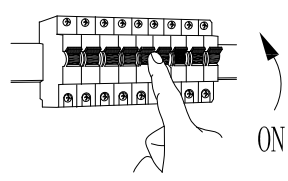

B**A****C**

BLA93995-1

A5印制

 EGLO产品装配说明书		名称		2015-005两头壁灯
校对			货号	93995
绘图	李国利		通用	93996/93997
审核		版次	V:1.1	
批准		日期	2014/08/22	
approved by EGLO QC				