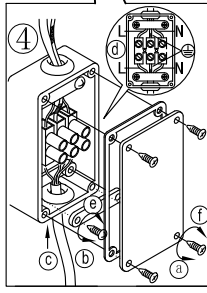

B**A****C**

BLA93995-1

A5印制

 EGLO产品装配说明书		名称		2015-005两头壁灯
校对			货号	93995
绘图	李国利		通用	93996/93997
审核		版次	V:1.1	
批准		日期	2014/08/22	
approved by EGLO QC				