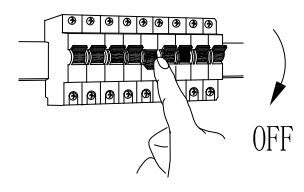

B**A****C**

BLA93995-1

A5印制

 EGLO产品装配说明书		名称		2015-005两头壁灯
校对			货号	93995
绘图	李国利		通用	93996/93997
审核		版次	V:1.1	
批准		日期	2014/08/22	
approved by EGLO QC				