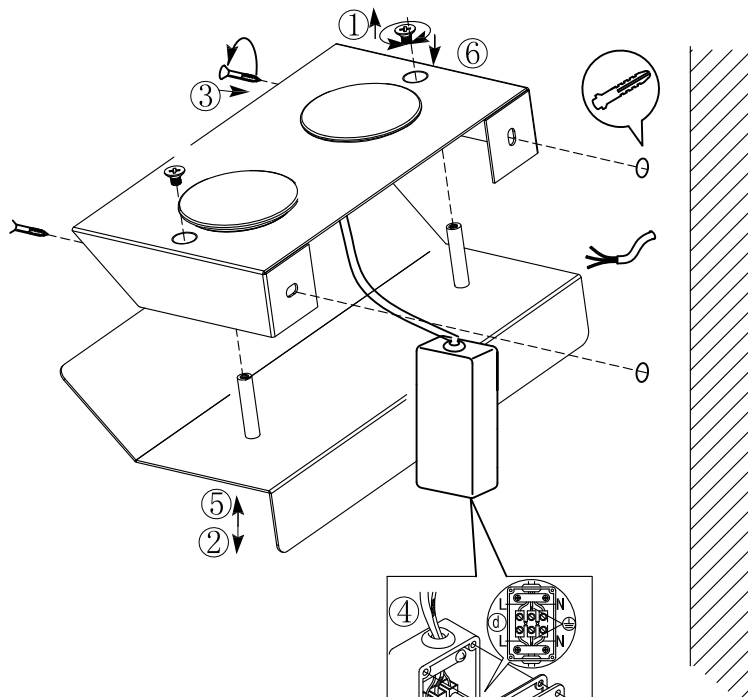

B**A****C**

BLA93995-1

A5印制

 EGLO产品装配说明书		名称		2015-005两头壁灯
校对			货号	93995
绘图	李国利		通用	93996/93997
审核		版次	V:1.1	
批准		日期	2014/08/22	
approved by EGLO QC				